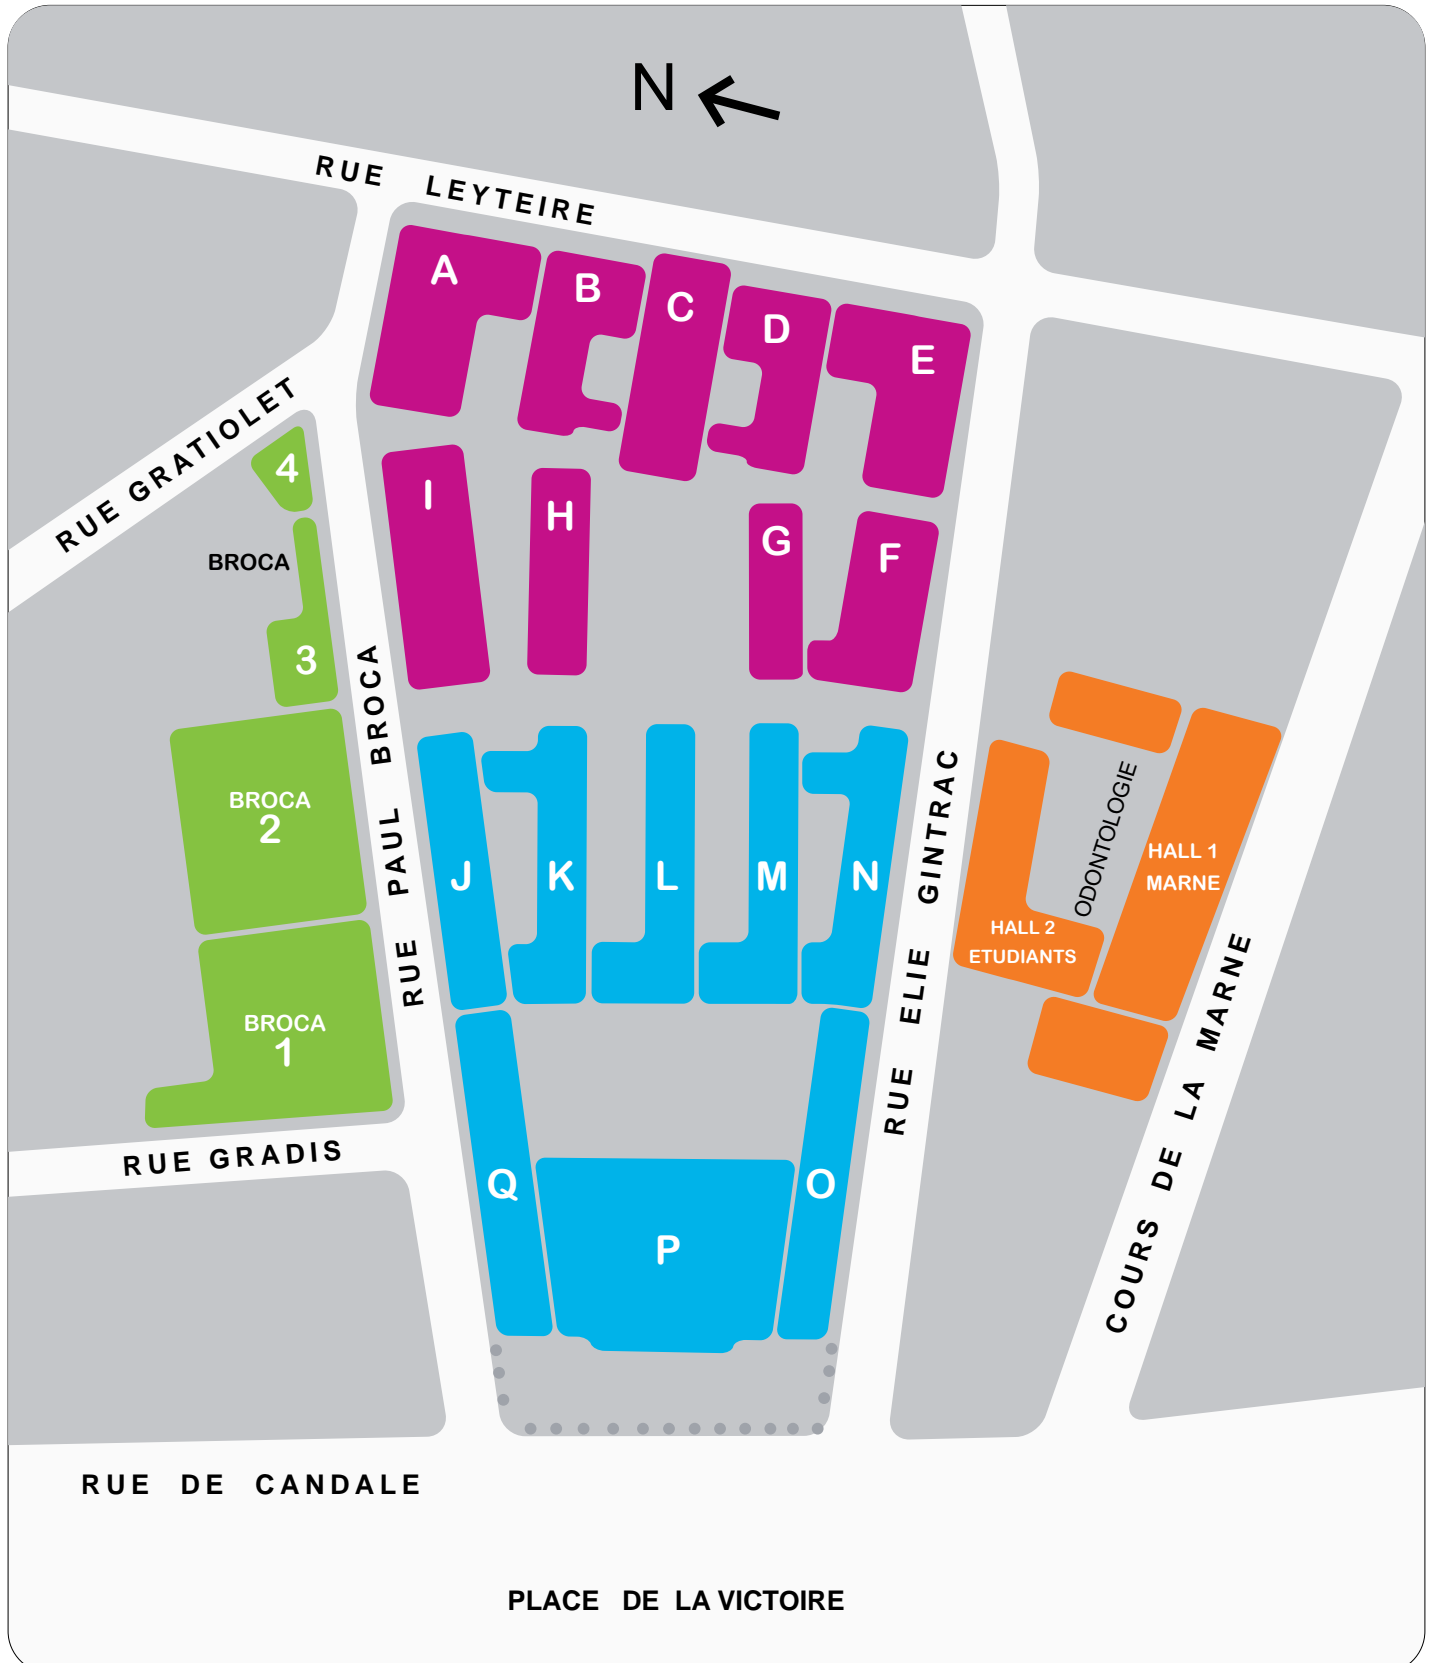

UNIVERSITÉ BORDEAUX SEGALÉN

SECTEUR 1

J	Bureau Président Amphithéâtre Fabre O.E.V.S	REGOS-CEDAS - Socio Junior
K	Département de Langues & Cultures (DLC) Salles 6, 7 DCAM	
L	Département de Langues et Cultures (DLC) Salles 3, 4 (LA3 & LA4) Salles 4, 5 (LC4 & LC5)	
M	Département de Langues et Cultures (DLC) Salles MA 3 - MA 4	
N	Scolarité Service culturel - Relais Handicap (RDC) Gestion des examens	TD 8, 9
O	Direction de l'UFR Sciences de l'Homme Services administratifs Direction logistique	Office Salons de réception
O	Bibliothèque Universitaire B.U Sciences de l'éducation Enseignants & Secrétariat	DAESL LARSEF Vie étudiante
P	Accueil PC Sécurité Amphithéâtre Pitres	Amphithéâtre Gintrac Bibliothèque Universitaire B.U
Q	Salle du Conseil Salles Arnozan & Denucé Anthropologie	TD 5, 6 UMR ADES OAREIL

SECTEUR 2

A	Amphithéâtre Durkheim Salles TD 33, 34, 37, 38 Salles Informatiques 2, 3, 4	Salles TD 45, 46, 47 ENSOSP Laboratoire de psychologie (EA 4139)
B	Salles TD 30, 31, 32, 35, 36 Salles Informatiques 1, 5	Salles TD 43, 44
C	Amphithéâtre Deniges Amphithéâtre Sigalas	Direction / Secrétariat SCIMS Salles TD 41, 42
D	SCIMS Cafétéria CROUS Salle de Visio-Conférence	
E	Salle d'exposition musée d'Ethnographie Administration Musée d'Ethnographie SCIMS	Amphithéâtre "E" Salles TD 39, 40
F	Direction du Patrimoine Immobilier SUIO Service de Santé Etudiant	
G	Imprimerie Courrier TD 20-24	Ecole doctorale CFSSA (Centre de Formation en Sciences Sociales Appliqués) Centre de Psychologie Sociale
H	Psychologie	
I	Sociologie TD 18 TD 16	

BROCA

1	TD 29 Salles d'examens 1,2,3 TD 28	Psychomotricité Salle de sport / OAREIL Amphithéâtre Broca 1 (Terrasse)
2	TD 7 TD 13 TD 26, 27 (Terrasse)	Réseau Girondin Petite Enfance Amphithéâtre Broca 2
3	Associations étudiantes	
4	Associations étudiantes	